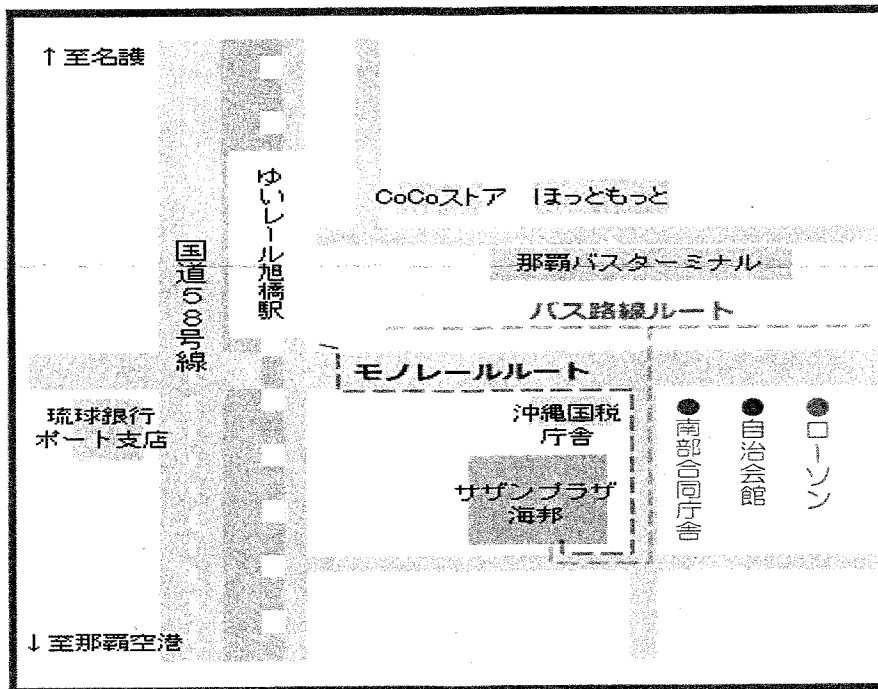

サザンプラザ海邦

【アクセス方法】

【那覇空港ターミナルからのご案内】

○ゆいレールでのアクセス

那覇空港駅より旭橋駅下車【所要時間 約15分】

○路線バスでのアクセス

那覇空港バス停より『那覇バスターミナル』行きの
路線バスにご乗車下さい【所要時間 約20分】

○お車・タクシーでのご利用の場合

那覇空港より【所要時間 約10分】

※なお、交通状況により上記の所要時間に多少変わる
こともございますので、予めご了承下さいませ。

【アクセスマップ】
サザンプラザ海邦

【ご宿泊のお客様、駐車場無料♪】
お車で起こし頂いても大丈夫です。

URL: www.sanpla.jp

E-mail: info@sanpla.jp

『絶好のアクセスポイント♪』&那覇空港より車で15分♪

ゆいレール旭橋駅！那覇バスターミナルより徒歩3分♪