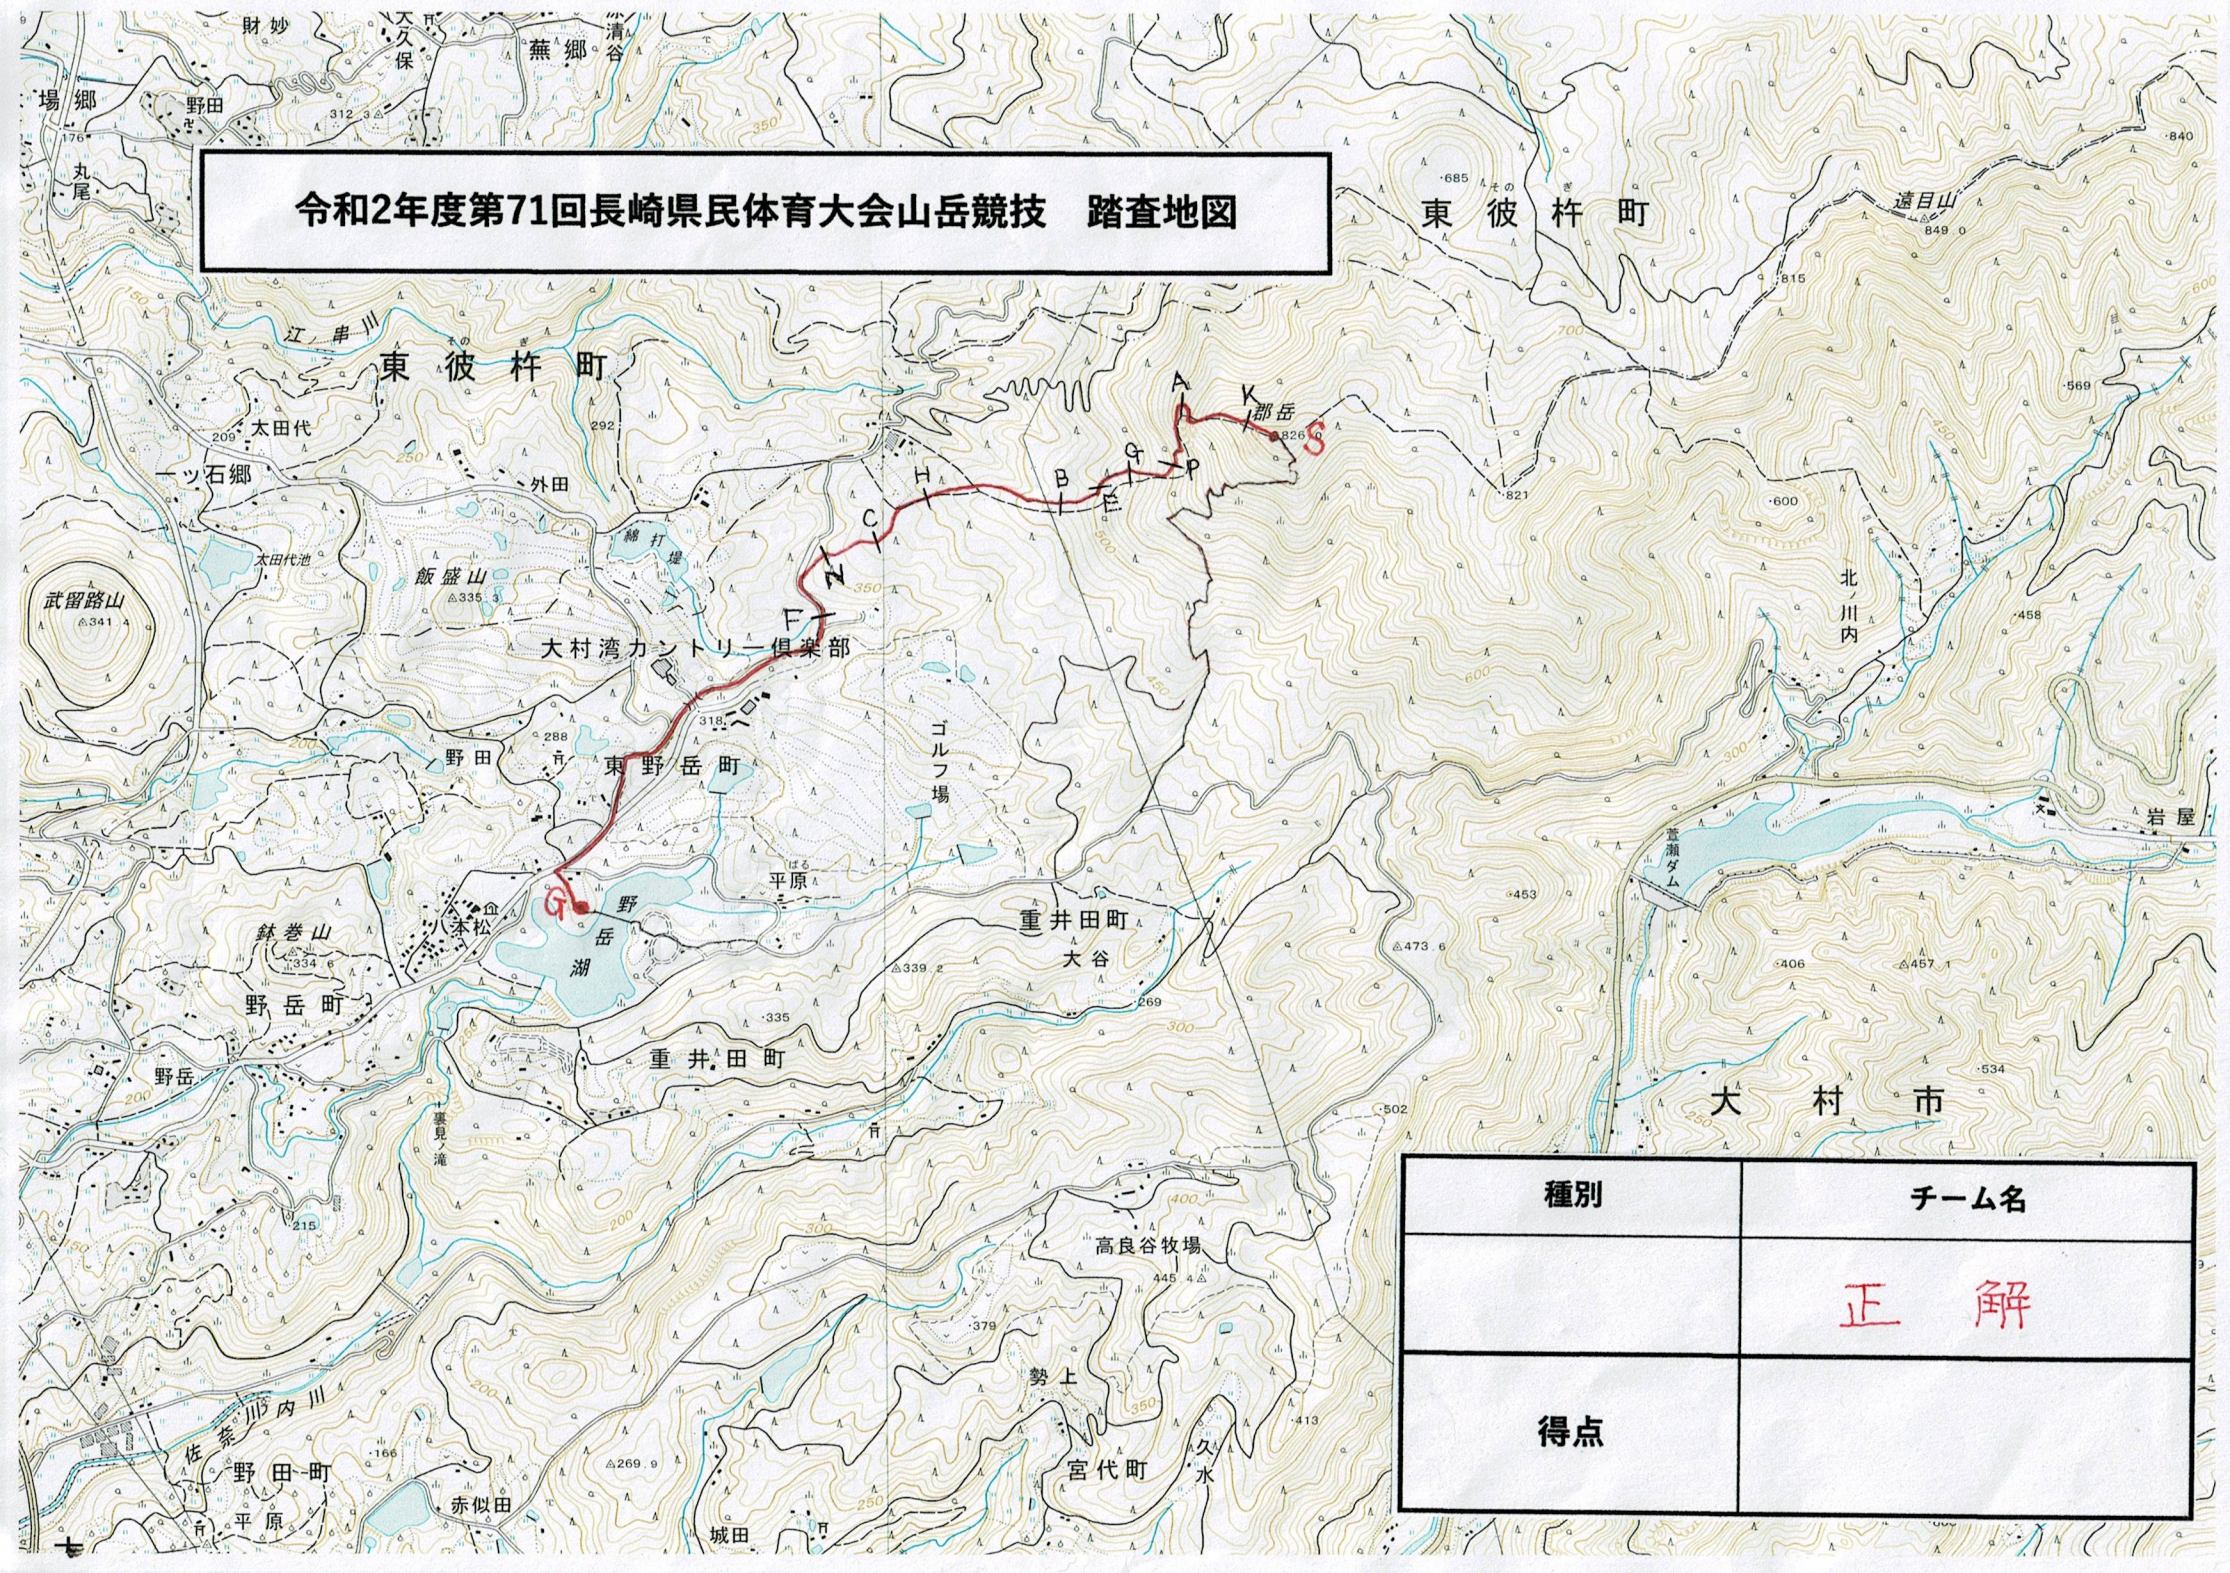

令和2年度第71回長崎県民体育大会山岳競技 踏査地図

| 種別 | チーム名 |
|----|------|
| | 正解 |
| 得点 | |