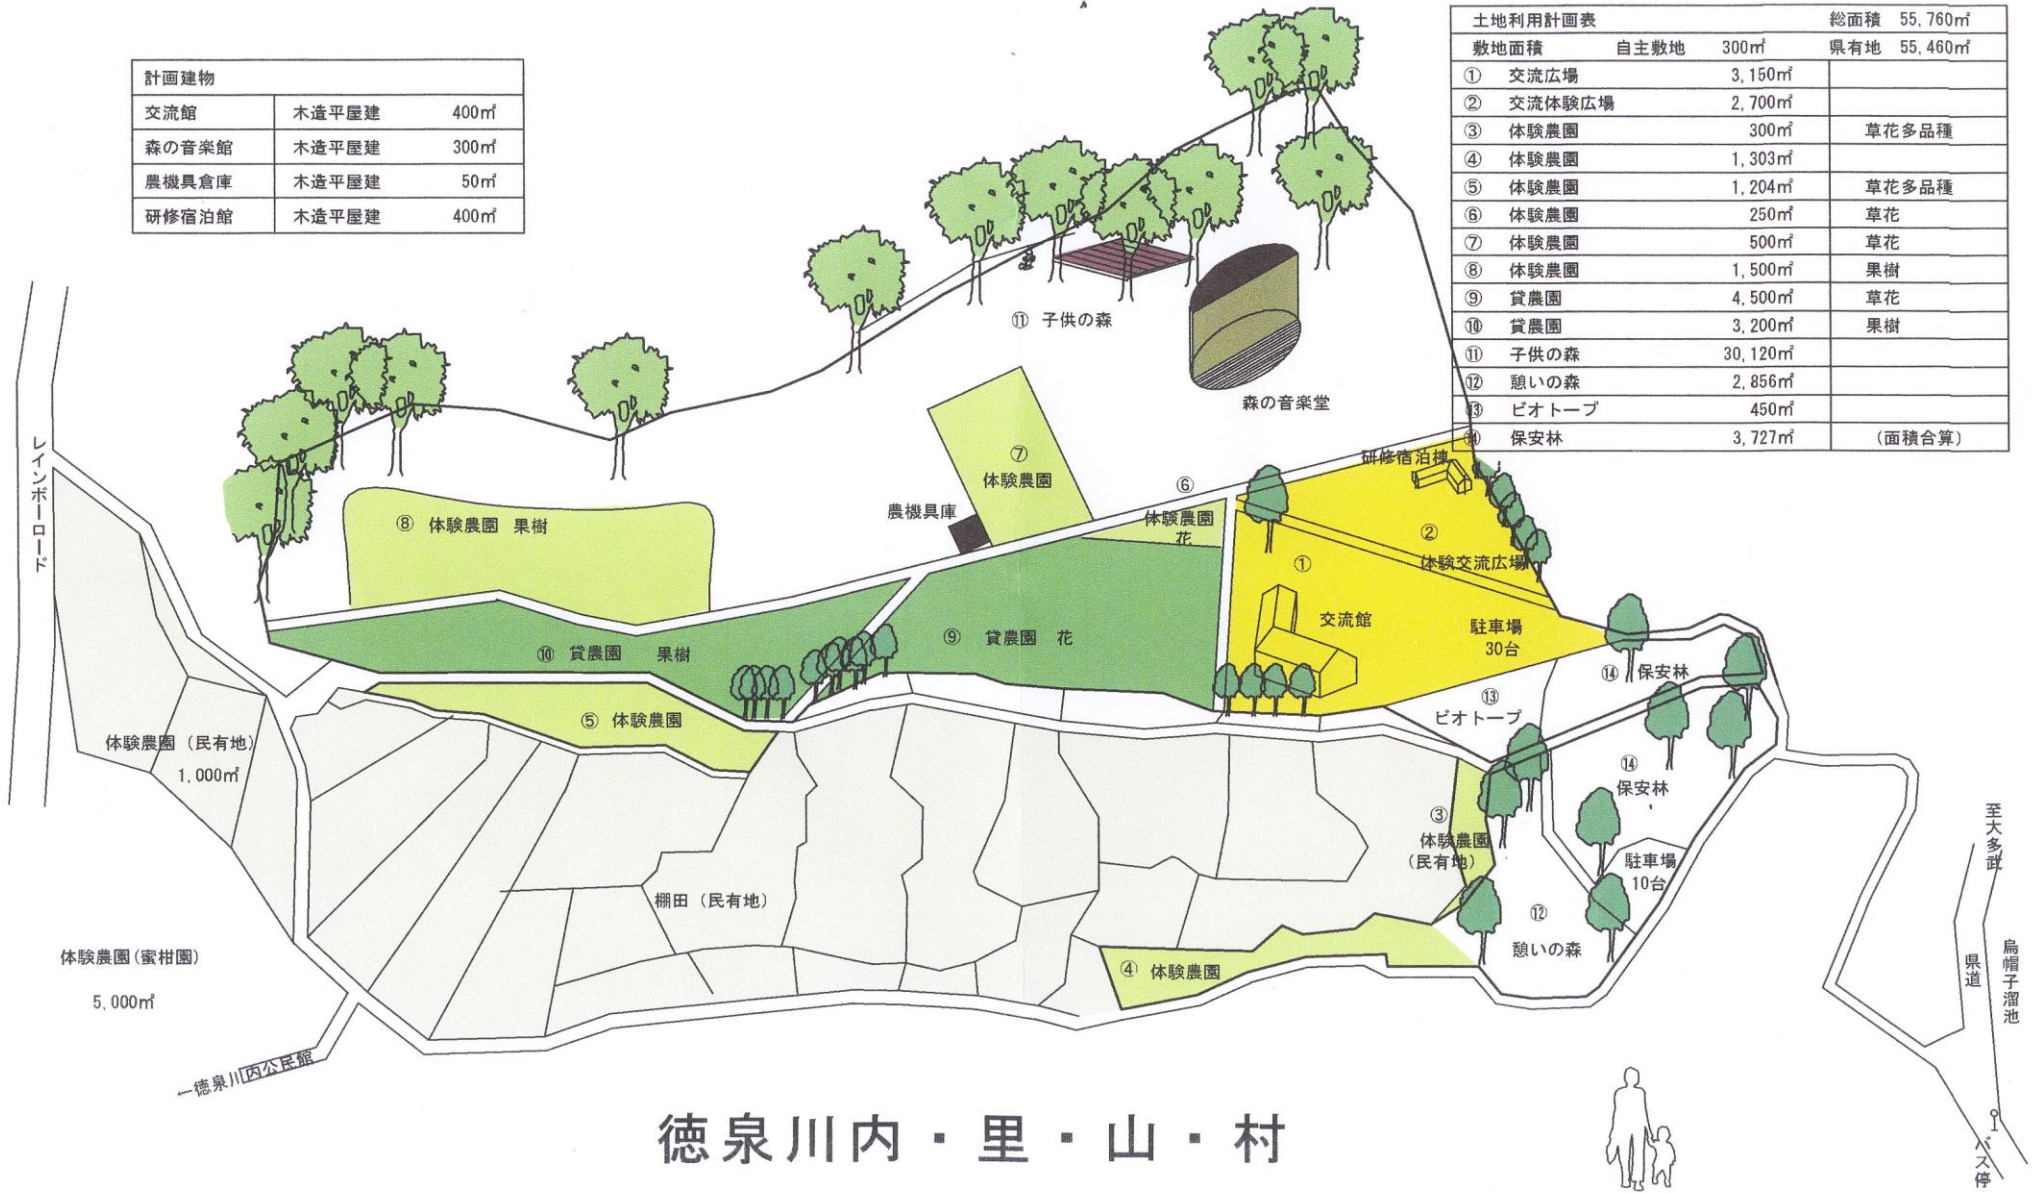

計画建物		
交流館	木造平屋建	400㎡
森の音楽館	木造平屋建	300㎡
農機具倉庫	木造平屋建	50㎡
研修宿泊館	木造平屋建	400㎡

土地利用計画表		総面積 55,760㎡	
敷地面積	自主敷地 300㎡	県有地 55,460㎡	
① 交流広場	3,150㎡		
② 交流体験広場	2,700㎡		
③ 体験農園	300㎡		草花多品種
④ 体験農園	1,303㎡		
⑤ 体験農園	1,204㎡		草花多品種
⑥ 体験農園	250㎡		草花
⑦ 体験農園	500㎡		草花
⑧ 体験農園	1,500㎡		果樹
⑨ 貸農園	4,500㎡		草花
⑩ 貸農園	3,200㎡		果樹
⑪ 子供の森	30,120㎡		
⑫ 憩いの森	2,856㎡		
⑬ ピオトープ	450㎡		
⑭ 保安林	3,727㎡		(面積合算)

# 徳泉川内・里・山・村

至大多政  
鳥帽子溜池  
県道  
バス停